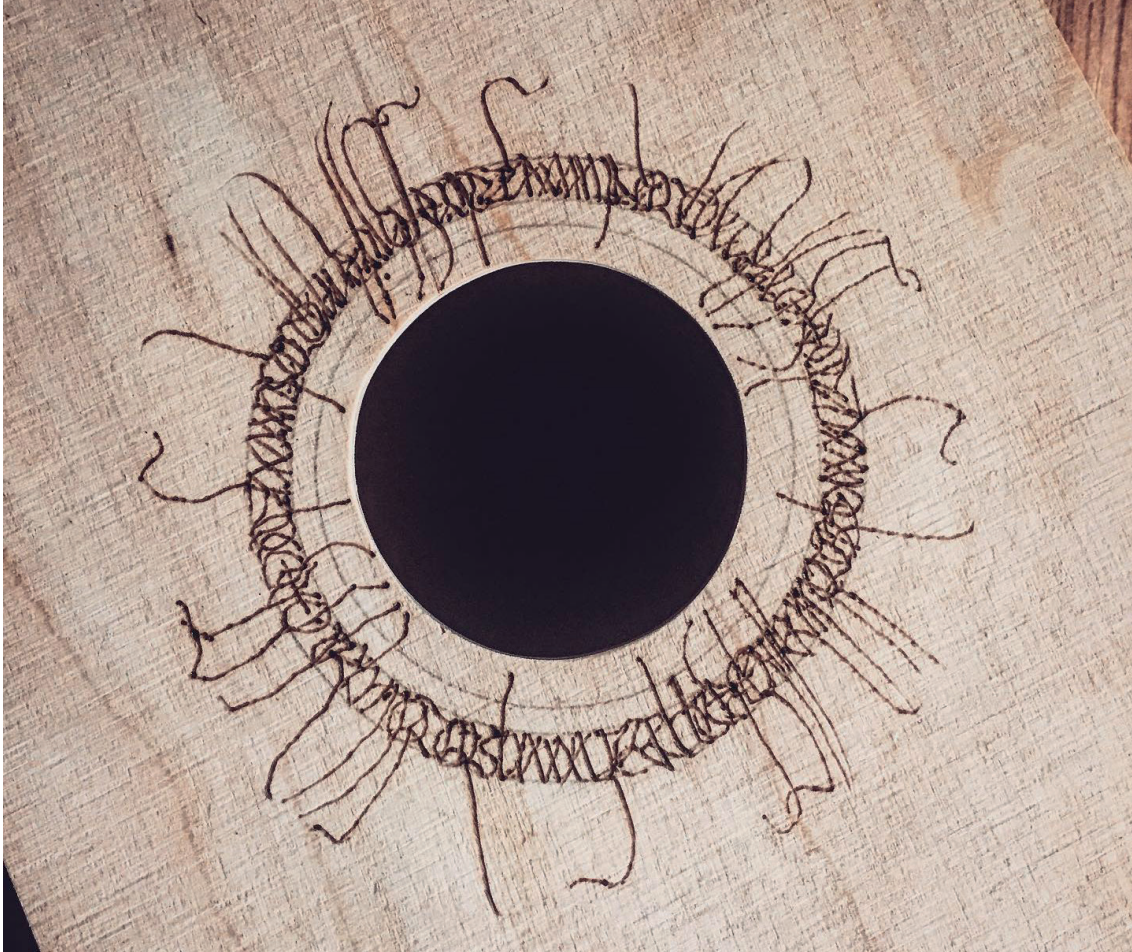

PATRIK
ZIÓŁKOWSKI

Inhalt

Experimentelle Kalligrafie

Zeichnungen

Malerei

Bachelor Projekt

Ahorn Mandala
fineliner
45 x 70 cm
2020

Buchstabenkreis
Experimentelle Kalligrafie
Brennkolben auf Holz
2020

Experimentelle Lichtkalligrafie
Taschenlampe und Fotolicht – Langzeitbelichtung,
One Take Aufnahme
2020

Experimentelle Lichtkalligrafie
Fahrrad-Rücklicht – Langzeitbelichtung,
Digital Zusammengesetzt
2019

Transformation
Experimentelle Kalligrafie
Tinte auf Papier
2018

Wächter der Seele
Eperimentelle Kalligrafie
28 x 21 cm
2019

Grenzüberschreitung - Mischtechnik
Acryl und Spachtelmasse
45 x 70 cm
2015

Bleistiftzeichnung
29,7 x 42 cm
2020