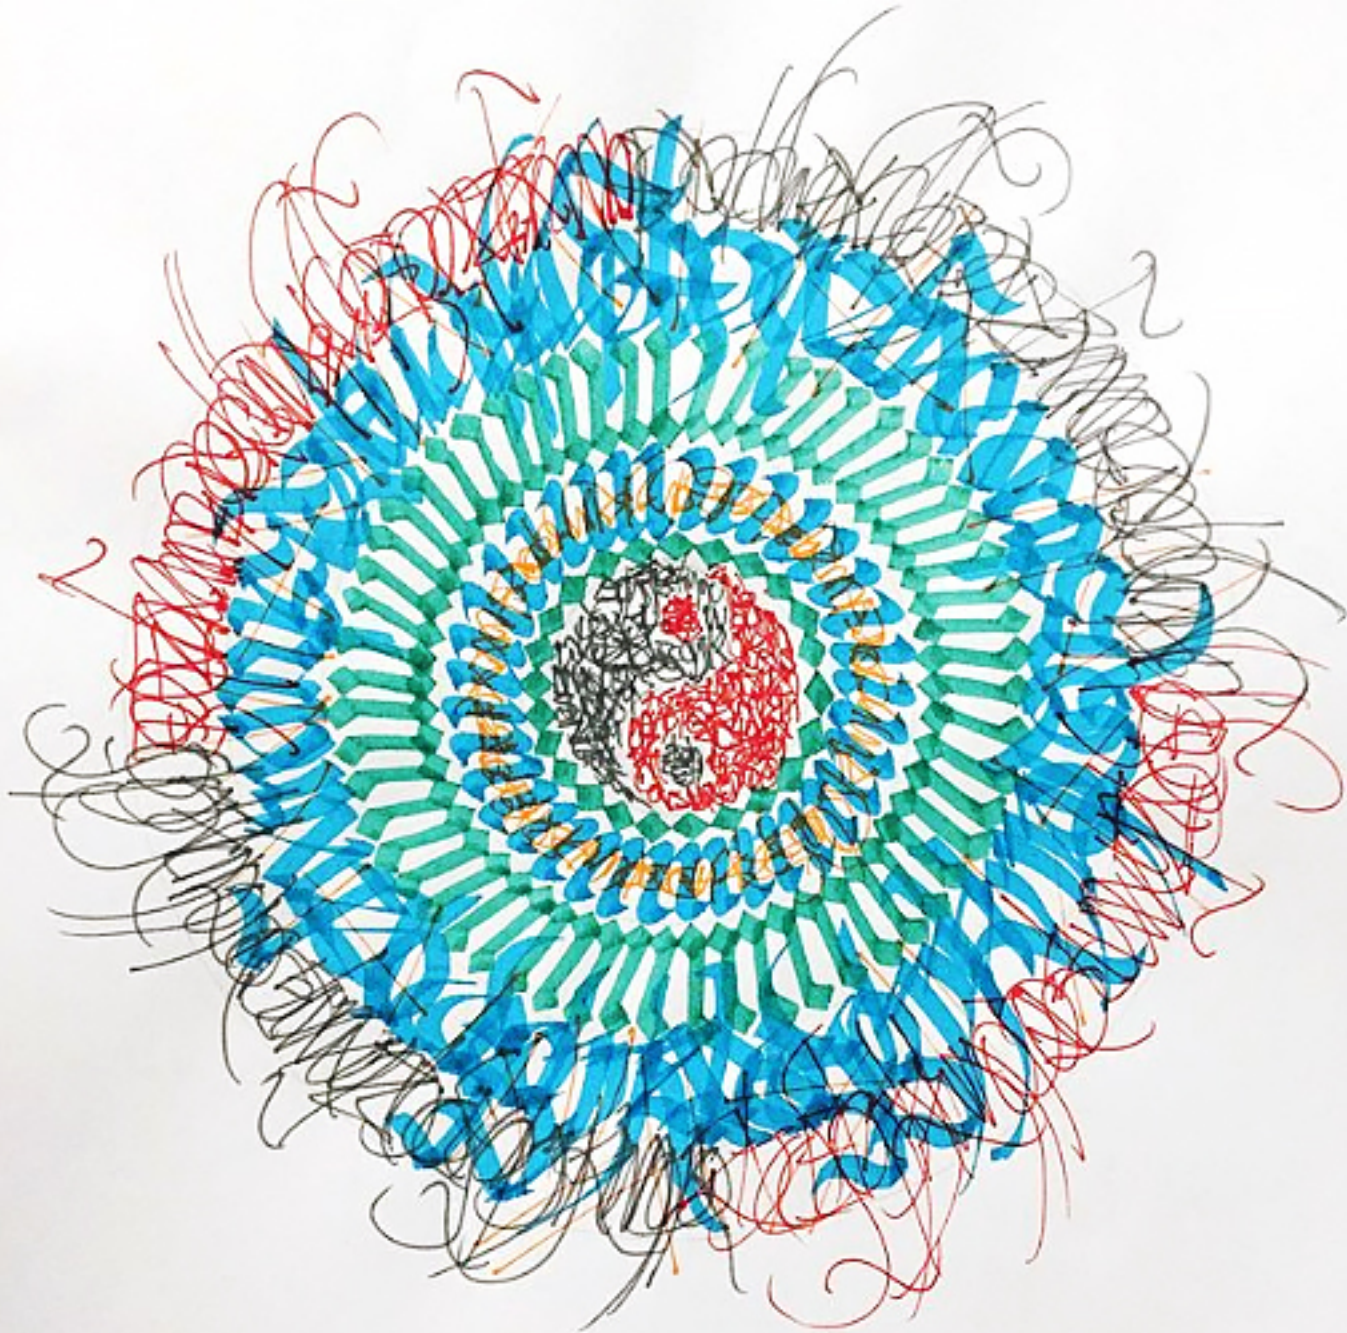

PATRIK
ZIÓŁKOWSKI

Inhalt

Experimentelle Kalligrafie

Zeichnungen

Malerei

Bachelor Projekt

Ahorn Mandala
fineliner
45 x 70 cm
2020

Buchstabenkreis
Experimentelle Kalligrafie
Brennkolben auf Holz
2020

Transformation
Experimentelle Kalligrafie
Tinte auf Papier
2018

Wächter der Seele
Eperimentelle Kalligrafie
28 x 21 cm
2019

Grenzüberschreitung - Mischtechnik
Acryl und Spachtelmasse
45 x 70 cm
2015

Bleistiftzeichnung
29,7 x 42 cm
2020

Eperimentelle Kalligrafie
42 x 29,7 cm
2020

Eperimentelle Kalligrafie
55 x 40 cm
2019

Buchbinden
2018

Bleistift und Fineliner
2020

SEISMOGRAF

PATRIK ZIOLKOWSKI

Seismograf - Bachelor Projekt
Experimentelle Kalligrafie
Tool für innere Messungen

Seismograf - Bachelor Projekt
Experimentelle Kalligrafie
Beize auf Papier
300 x 60 cm

Angst
Verschleiert

Freude
Tänzerisch

Mut
Entschlossen

Motiviert
Energetisch

Neutral

Wut
Entladung

Experimentierfreudig
Neugierig