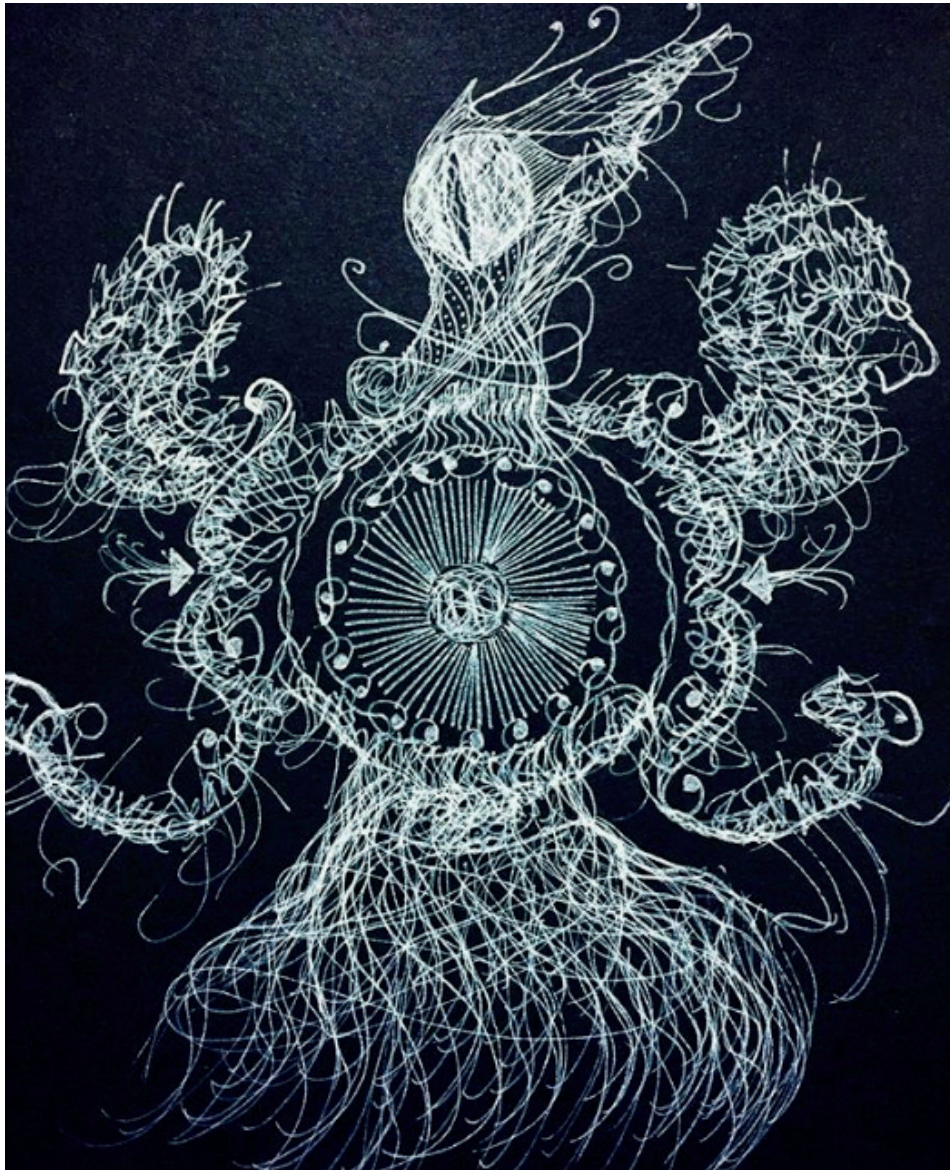

PATRIK
ZIÓŁKOWSKI

Inhalt

Experimentelle Kalligrafie

Zeichnungen

Malerei

Bachelor Projekt

Ahorn Mandala
fineliner
45 x 70 cm
2020

Buchstabenkreis
Experimentelle Kalligrafie
Brennkolben auf Holz
2020

Experimentelle Lichtkalligrafie
Taschenlampe und Fotolicht – Langzeitbelichtung,
One Take Aufnahme
2020

Experimentelle Lichtkalligrafie
Fahrrad-Rücklicht – Langzeitbelichtung,
Digital Zusammengesetzt
2019

Transformation
Experimentelle Kalligrafie
Tinte auf Papier
2018

Wächter der Seele
Eperimentelle Kalligrafie
28 x 21 cm
2019

Grenzüberschreitung - Mischtechnik
Acryl und Spachtelmasse
45 x 70 cm
2015

Bleistiftzeichnung
29,7 x 42 cm
2020

Eperimentelle Kalligrafie
42 x 29,7 cm
2020

Eperimentelle Kalligrafie
55 x 40 cm
2019

Buchbinden
2018

Bleistift und Fineliner
2020

SEISMOGRAF

PATRIK ZIOLKOWSKI

Seismograf - Bachelor Projekt
Experimentelle Kalligrafie
Tool für innere Messungen