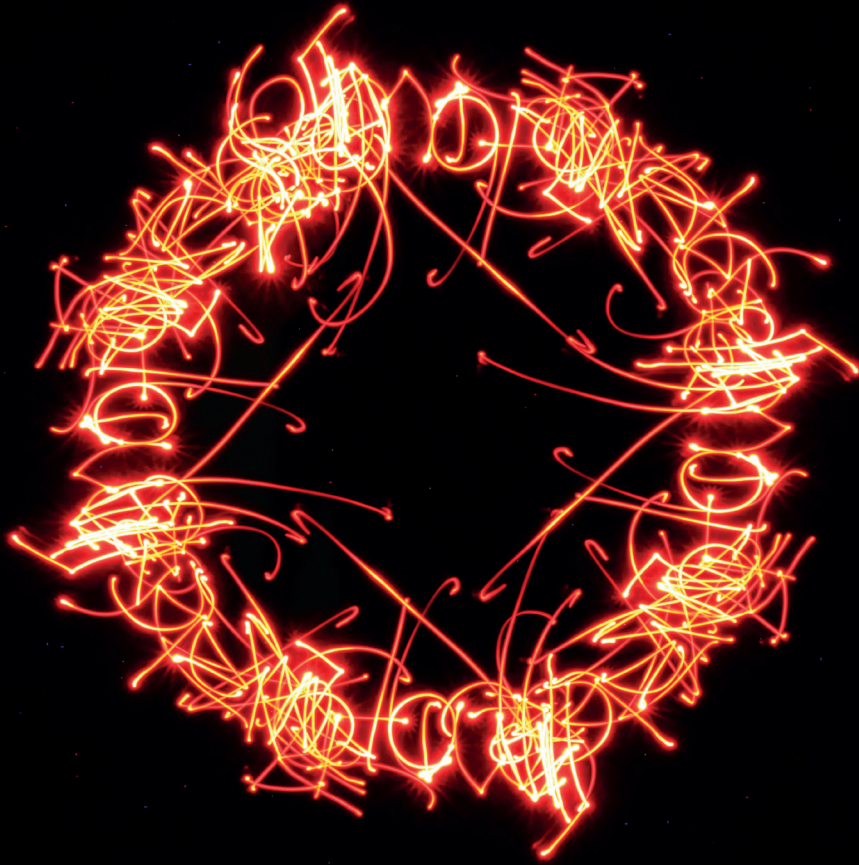

PATRIK
ZIÓŁKOWSKI

Inhalt

Experimentelle Kalligrafie

Zeichnungen

Malerei

Bachelor Projekt

Ahorn Mandala
fineliner
45 x 70 cm
2020

Buchstabenkreis
Experimentelle Kalligrafie
Brennkolben auf Holz
2020

Experimentelle Lichtkalligrafie
Taschenlampe und Fotolicht – Langzeitbelichtung,
One Take Aufnahme
2020

Experimentelle Lichtkalligrafie
Fahrrad-Rücklicht – Langzeitbelichtung,
Digital Zusammengesetzt
2019