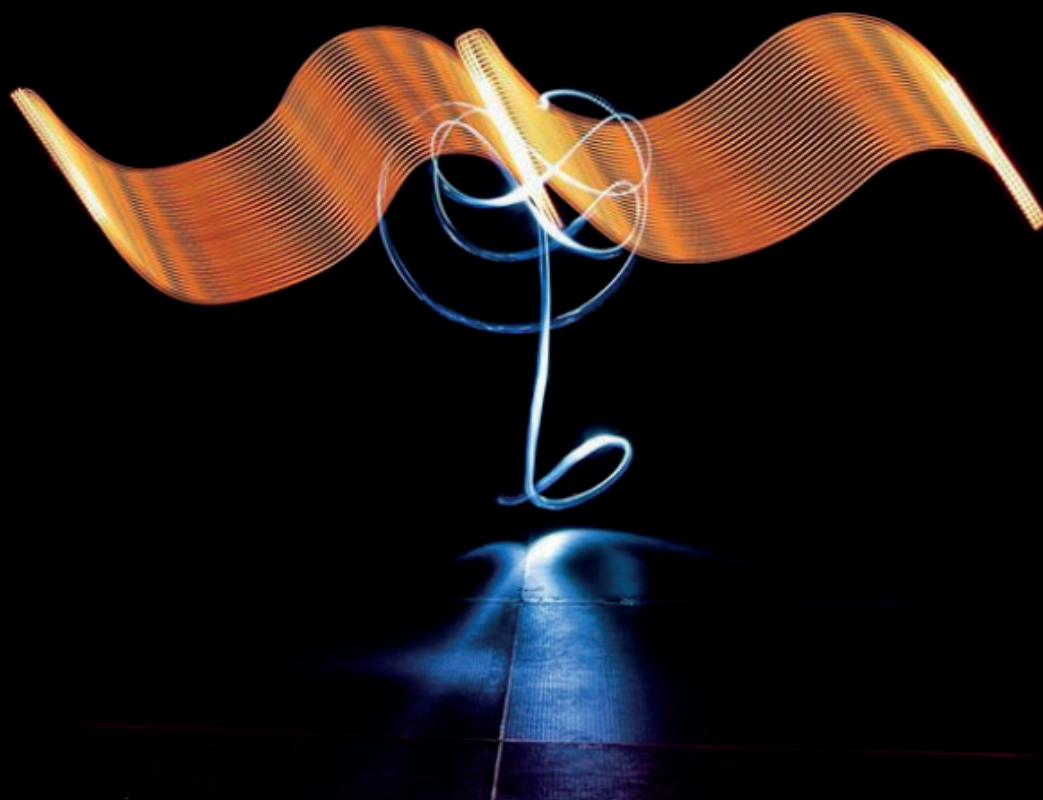

PATRIK
ZIÓŁKOWSKI

Inhalt

Experimentelle Kalligrafie

Zeichnungen

Malerei

Bachelor Projekt

Ahorn Mandala
fineliner
45 x 70 cm
2020

Buchstabenkreis
Experimentelle Kalligrafie
Brennkolben auf Holz
2020

Experimentelle Lichtkalligrafie
Taschenlampe und Fotolicht – Langzeitbelichtung,
One Take Aufnahme
2020

Experimentelle Lichtkalligrafie
Fahrrad-Rücklicht – Langzeitbelichtung,
Digital Zusammengesetzt
2019